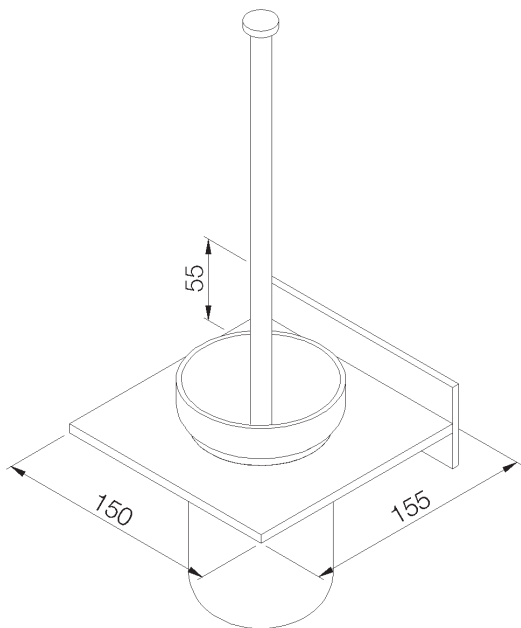

Technical drawing