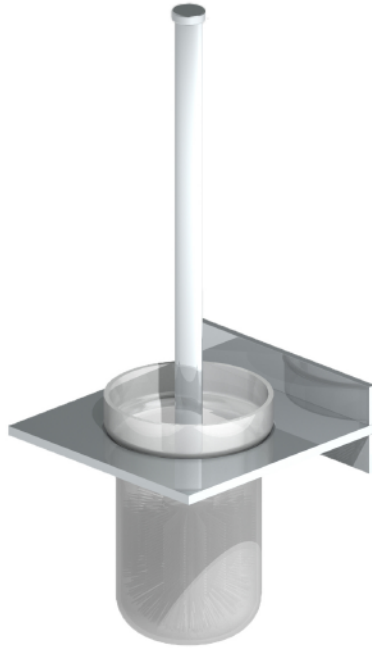

Picture

Technical drawing