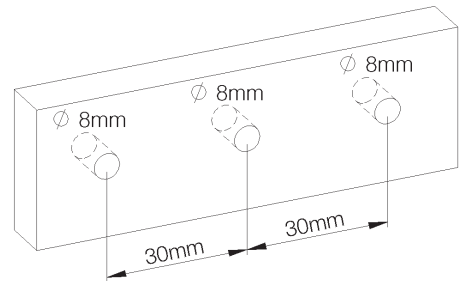

Technical drawing