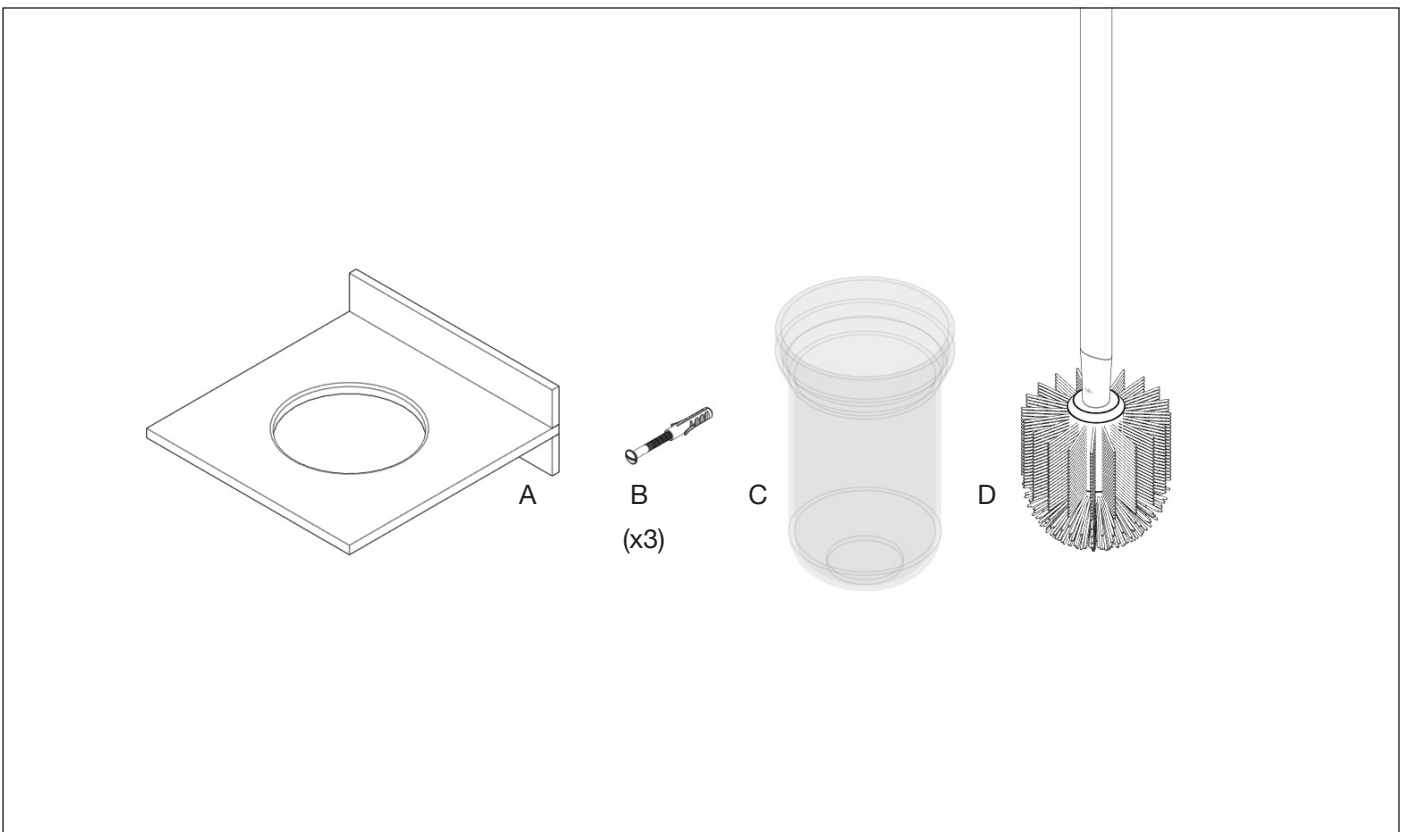

Matériel fourni
Geleverd materiaal
Included material