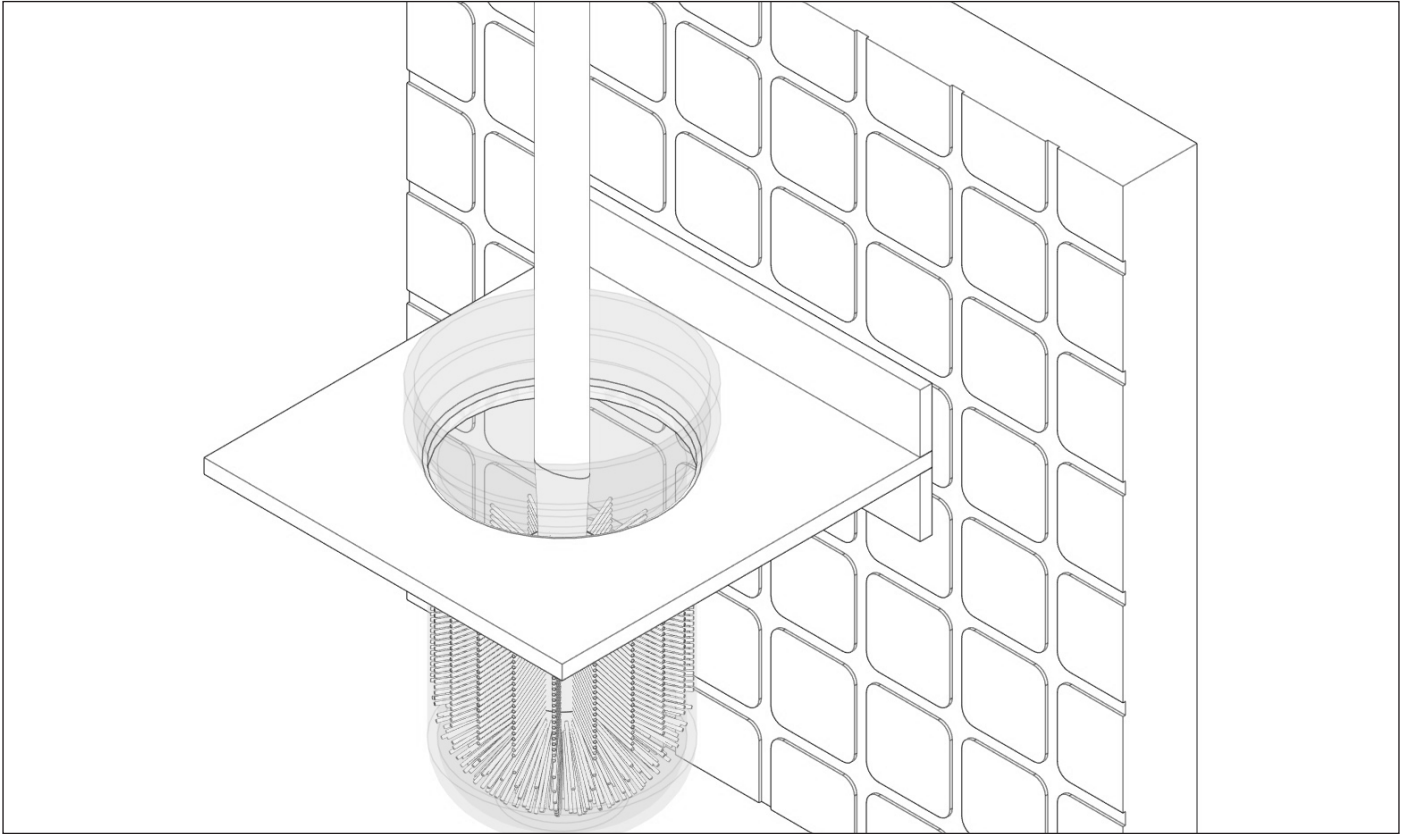

Matériel fourni
Geleverd materiaal
Included material