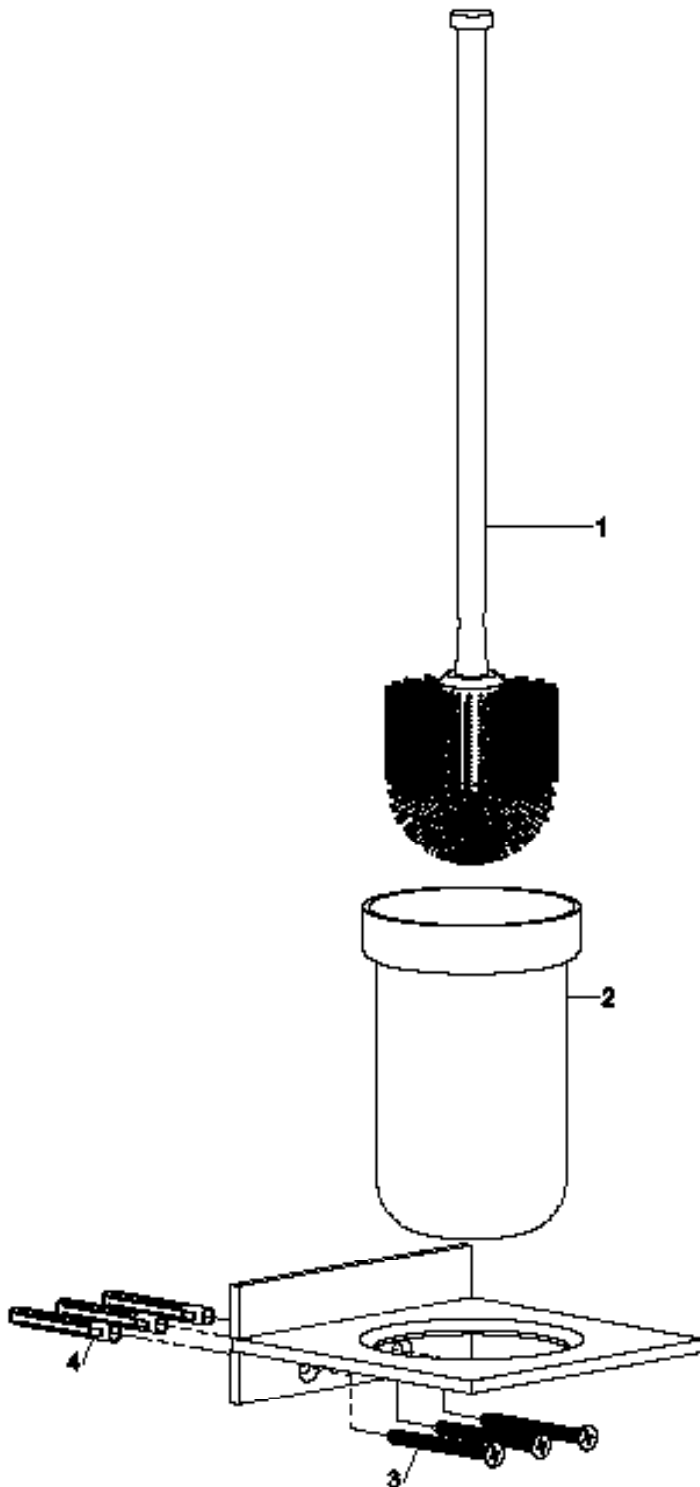

# Andrew

Design by Co.Studio

**rvb**<sup>®</sup>  
Innovation since 1935

**6285.--.57**

Description    Porte brosse complet  
                    Borstelhouder volledig  
                    Brush holder

- FR** Instructions de montage et titre de garantie
- NL** Montagevoorschrift en garantiebewijs
- GB** Note of assembly and guarantee voucher